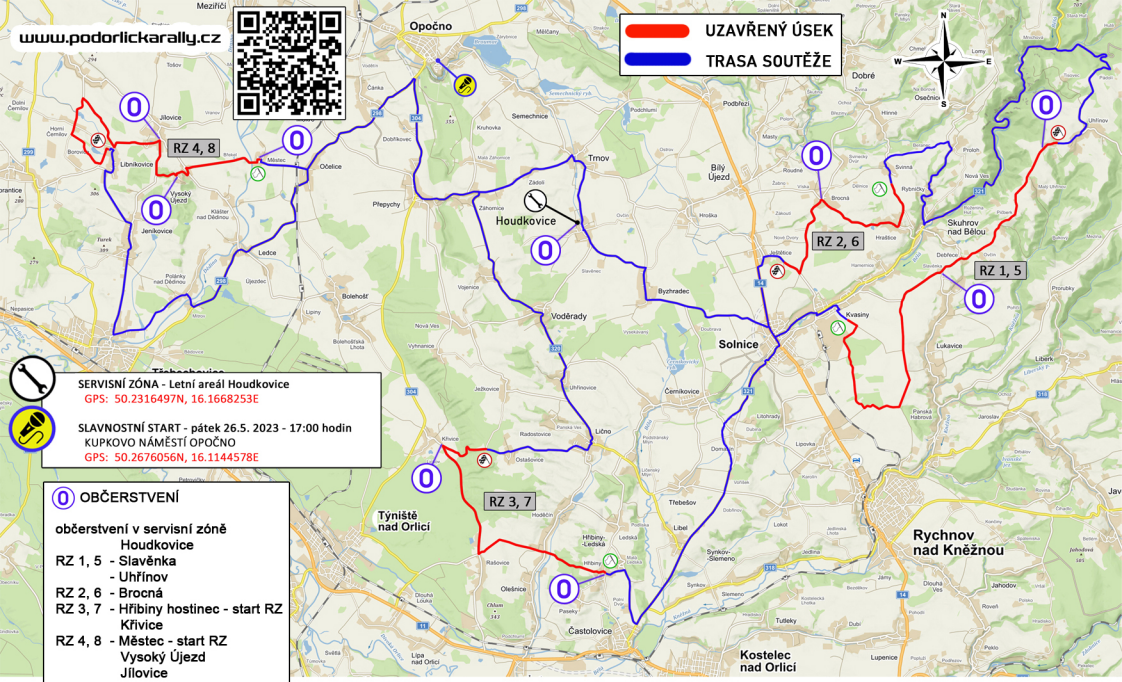

 **UZAVŘENÝ ÚSEK**  
 **TRASA SOUTĚŽE**

**RZ 4, 8**

**RZ 2, 6**

**RZ 1, 5**

**RZ 3, 7**

**SERVISNÍ ZÓNA - Letní areál Houdkvice**  
GPS: 50.2316497N, 16.1668253E

**SLAVNOSTNÍ START - pátek 26.5. 2023 - 17:00 hodin**  
**KUPKOVO NÁMĚSTÍ OPOČNO**  
GPS: 50.2676056N, 16.1144578E

**OBČERSTVENÍ**

- občerstvení v servisní zóně  
Houdkvice
- RZ 1, 5 - Slavěnka
- Uhřínov
- RZ 2, 6 - Bročná
- RZ 3, 7 - Hřibiny hostinec - start RZ  
Křivice
- RZ 4, 8 - Městec - start RZ  
Vysoký Újezd  
Jílovice

# CELKOVÁ MAPA IV. PODORLICKÉ RALLY